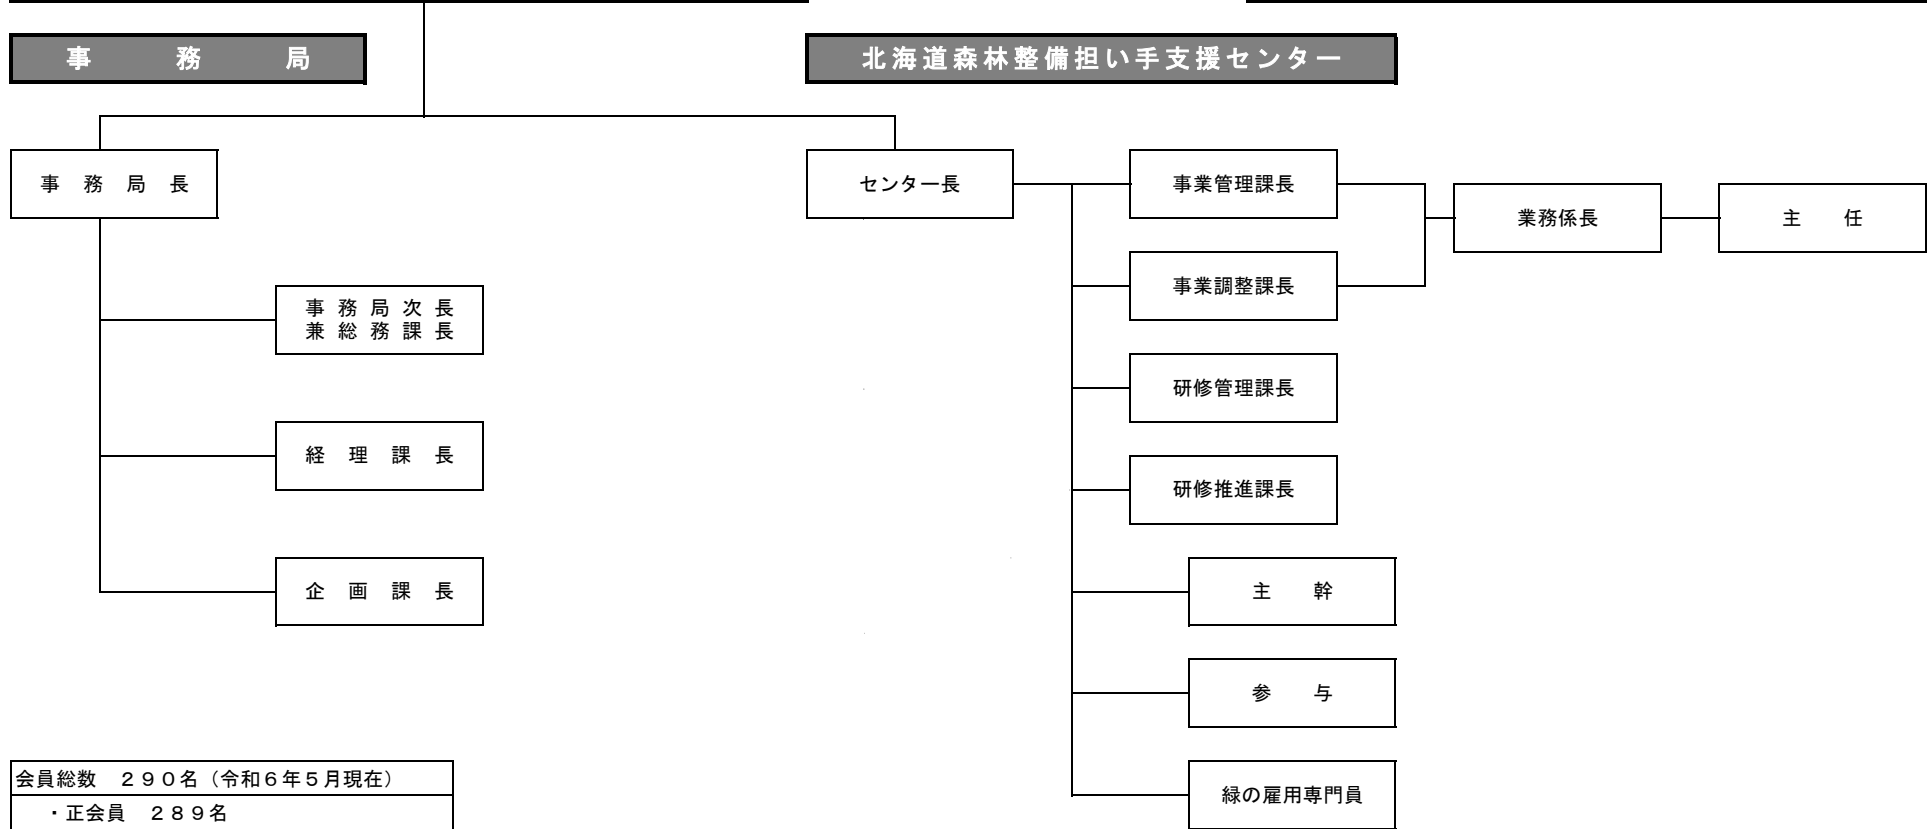

【組織図】

令和6年5月28日現在

会員総数	290名（令和6年5月現在）
・正会員	289名
・賛助会員	1名